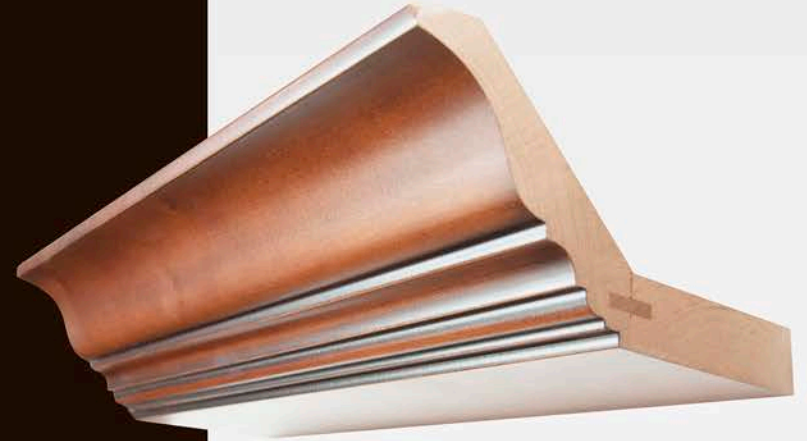

COLO

ΚΛΕΜΗΝΤΕ