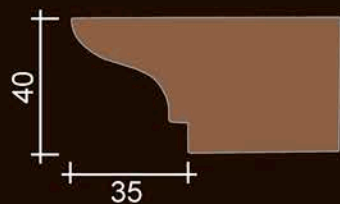

БЕНИГМО

ДАНТЕ

ДОНАТО

АЛОНЗО

БАЛЮСТРАДА

ЦВЕТОВАЯ ПАЛИТРА И ВАРИАНТЫ ОТДЕЛКИ ФАСАДОВ

СТАНДАРТНЫЕ ЦВЕТА ТОНИРОВКИ (МОРИЛКА, БЕЙЦ):

ВИШНЯ