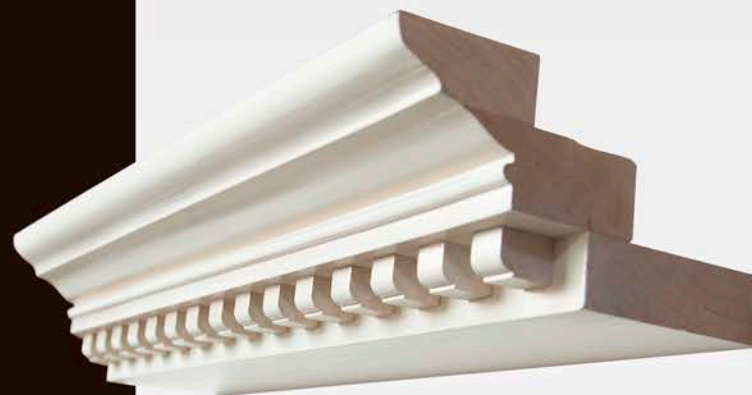

КАНТРИ

ЛУЧИАНО