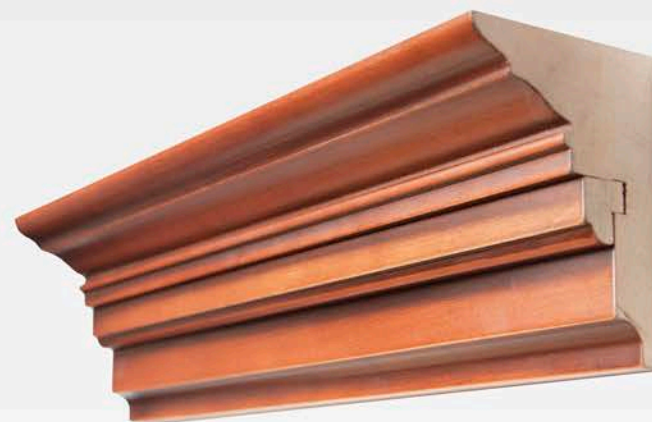

БЕНИГМО

ДАНТЕ

ДОНАТО

АЛОНЗО

БАЛЮСТРАДА

ЦВЕТОВАЯ ПАЛИТРА И ВАРИАНТЫ ОТДЕЛКИ ФАСАДОВ

СТАНДАРТНЫЕ ЦВЕТА ТОНИРОВКИ (МОРИЛКА, БЕЙЦ):

ВИШНЯ