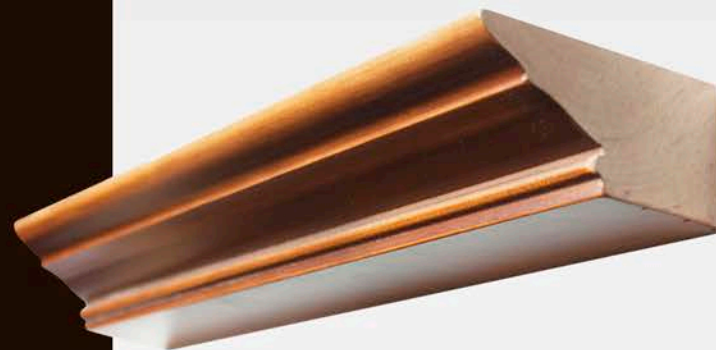

БЕНИГМО

ДАНТЕ

ДОНАТО

АЛОНЗО

БАЛЮСТРАДА

ЦВЕТОВАЯ ПАЛИТРА И ВАРИАНТЫ ОТДЕЛКИ ФАСАДОВ

СТАНДАРТНЫЕ ЦВЕТА ТОНИРОВКИ (МОРИЛКА, БЕЙЦ):

ВИШНЯ