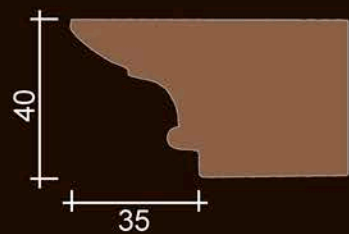

БЕНИГМО

ДАНТЕ

ДОНАТО

АЛОНЗО

БАЛЮСТРАДА

ЦВЕТОВАЯ ПАЛИТРА И ВАРИАНТЫ ОТДЕЛКИ ФАСАДОВ

СТАНДАРТНЫЕ ЦВЕТА ТОНИРОВКИ (МОРИЛКА, БЕЙЦ):

ВИШНЯ